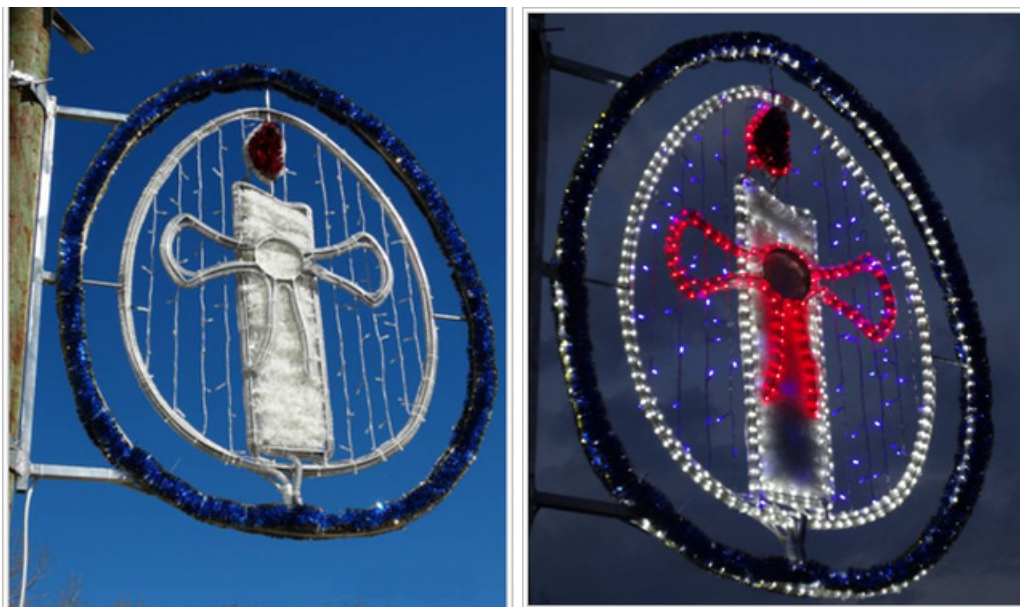

## Ornament luminos pentru stâlp "Medalion cu Lumânare" Cod: ORN-4306

### Descriere

Ornamentul este realizat pe suport rigid din profil din aluminiu; țesătura este din beteală albă din material plastic; ornamentul mai conține beteală albastră.

Echipament luminos: furtun luminos cu LED alb rece și fir luminos cu LED alb rece.

### Domenii de utilizare

Iluminat festiv ornamental de Paște.