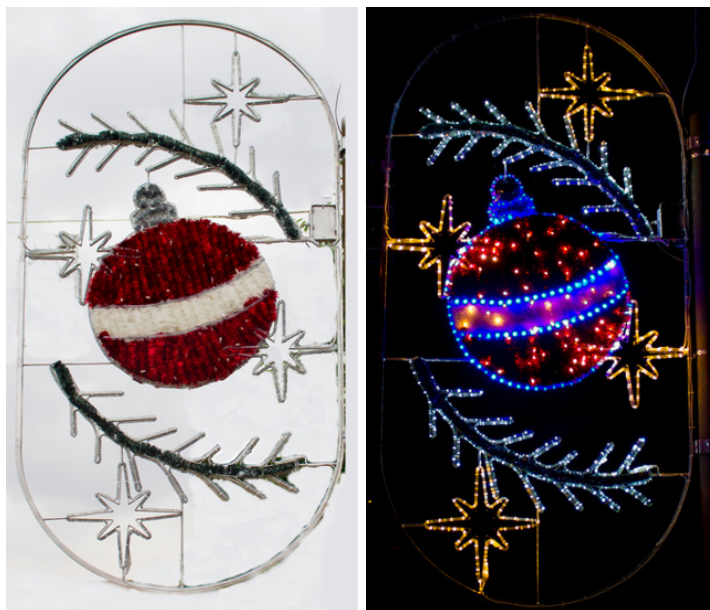

## Ornament luminos pentru stâlp "Glob" Cod: ORN-4303

### Descriere

Ornament luminos de Craciun realizat pe suport rigid din profil din aluminiuș țesătură din beteală din material plastic.  
Echipament luminos: furtun și fir luminos cu LED.  
Opțiuni: joc luminos 4 canale și becuri flash.

### Domenii de utilizare

Iluminat festiv ornamental de Craciun.

#### Caracteristici mecanice

- Dimensiuni: 1180mm x 2360mm;
- Greutate: 11,8Kg;
- Fixare: 2 brățări rigide pe stâlp suport.