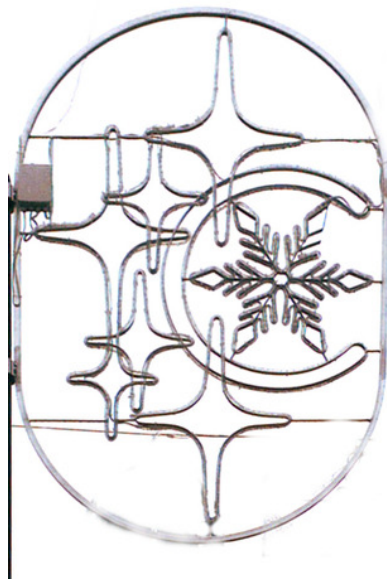

Ornament luminos pentru stâlp "Fulg și Stele" Cod: ORN-4302

Descriere

Ornament luminos de Craciun realizat pe suport rigid din profil din aluminiu.

Echipament luminos: furtun și fir luminos cu LED.

Opțiuni: joc luminos 4 canale și becuri flash.

Domenii de utilizare

Iluminat festiv ornamental de Craciun.

Caracteristici tehnice principale

Caracteristici electrice

- Curent (A): 0,13A;
- Tensiune (V): 230Vca;
- Putere (W): 30W;
- Racordare electrică: doză de conexiuni IP65.

Caracteristici mecanice

- Dimensiuni: 1180mm x 1795mm;
- Greutate: 7,8Kg;
- Fixare: 2 brățări rigide pe stâlp suport.